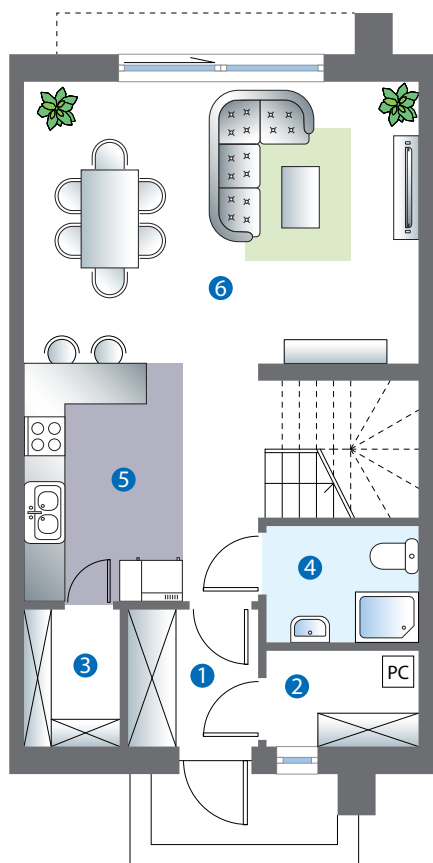

PIOTR KISIELEWSKI

tel. 503 982 692

tel. 517 255 713

kisielewski.piotr@wp.pl

Łajski - budynek B lok.1 pow. 102,66 m²

PARTER	POW.
1. Wiatrołap	3.80m ²
2. Pom. gosp.	3.10 m ²
3. Spiżarnia	2.80 m ²
4. Łazienka	3.77 m ²
5. Kuchnia	14.54 m ²
6. Salon + jadalnia	23.67 m ²
Pow. użytkowa	51.68 m²

PIĘTRO	POW.
7. Hol + schody	5.05 m ²
8. Łazienka	6.47 m ²
9. Pokój	12.21 m ²
10. Pokój	11.94 m ²
11. Sypialnia	9.98 m ²
11. Garderoba	5.33 m ²
Pow. użytkowa	50.98 m²