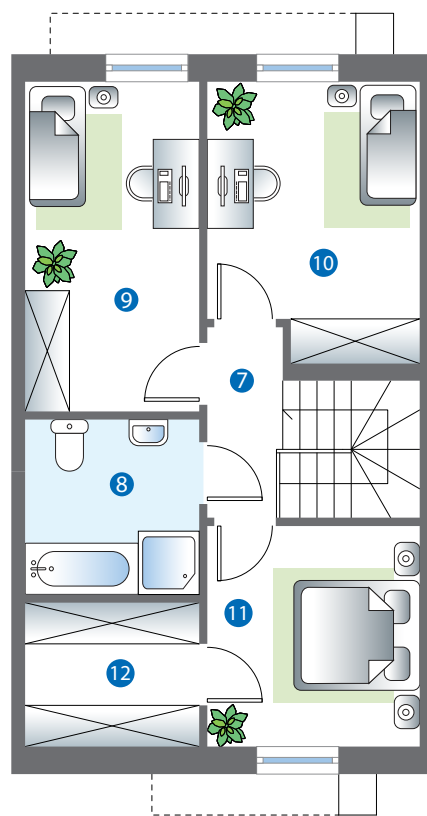

PIOTR KISIELEWSKI

tel. 503 982 692

tel. 517 255 713

kisielewski.piotr@wp.pl

Łajski - budynek B lok.1 pow. 102,66 m²

PARTER	POW.
1. Wiatrołap	3.80m ²
2. Pom. gosp.	3.10 m ²
3. Spiżarnia	2.80 m ²
4. Łazienka	3.77 m ²
5. Kuchnia	14.54 m ²
6. Salon + jadalnia	23.67 m ²
Pow. użytkowa	51.68 m²

PIĘTRO	POW.
7. Hol + schody	5.05 m ²
8. Łazienka	6.47 m ²
9. Pokój	12.21 m ²
10. Pokój	11.94 m ²
11. Sypialnia	9.98 m ²
11. Garderoba	5.33 m ²
Pow. użytkowa	50.98 m²