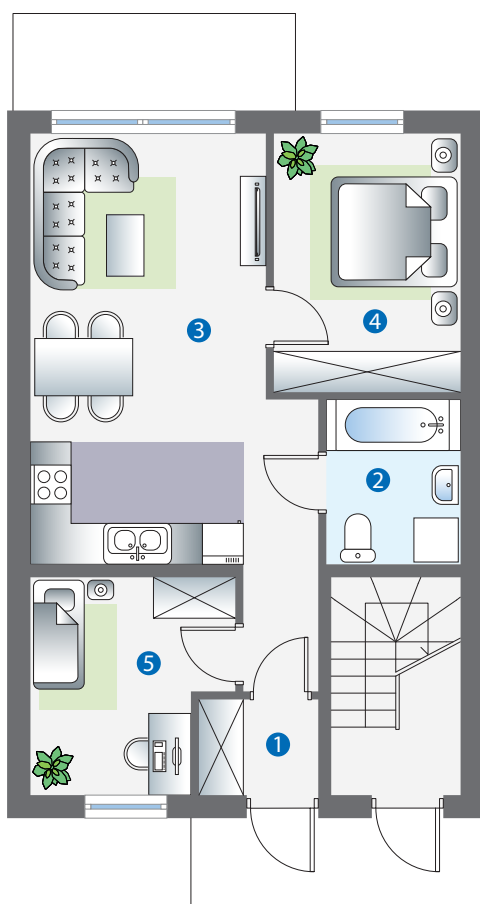

Legionowo - ul. Gdańska - budynek B

PARTER	POW.
1. Wiatrołap	2.45m ²
2. Łazienka	4.74 m ²
3. Salon + kuchnia	25.81 m ²
4. Sypialnia	10.41 m ²
5. Pokój	8.64 m ²
Pow. użytkowa	52.05 m²

PIĘTRO	POW.
6. Hol + schody	10.76 m ²
7. Łazienka	4.74 m ²
8. Salon + kuchnia	23.27 m ²
9. Sypialnia	10.41 m ²
10. Pokój	11.73 m ²
Pow. użytkowa	60.91 m²

PODDASZE	POW.
Pow. nieużytkowa	46.05 m²