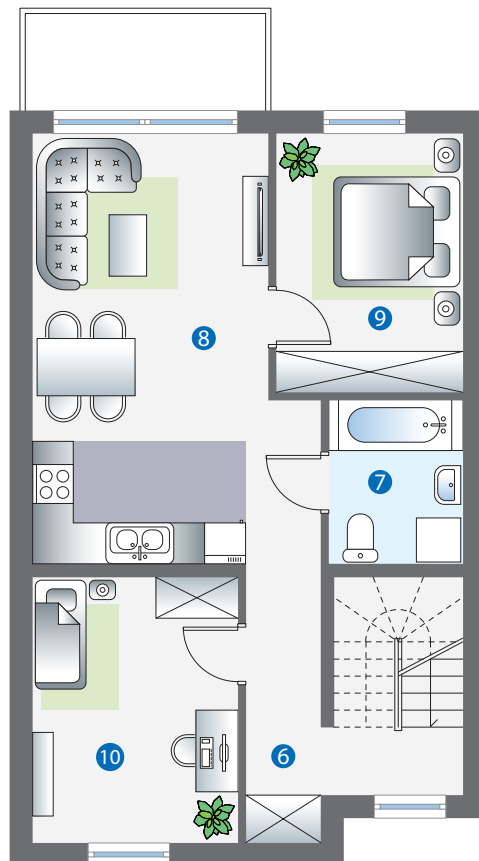

Legionowo - ul. Gdańska - budynek B

PARTER	POW.
1. Wiatrołap	2.45m ²
2. Łazienka	4.74 m ²
3. Salon + kuchnia	25.81 m ²
4. Sypialnia	10.41 m ²
5. Pokój	8.64 m ²
Pow. użytkowa	52.05 m²

PIĘTRO	POW.
6. Hol + schody	10.76 m ²
7. Łazienka	4.74 m ²
8. Salon + kuchnia	23.27 m ²
9. Sypialnia	10.41 m ²
10. Pokój	11.73 m ²
Pow. użytkowa	60.91 m²

PODDASZE	POW.
Pow. nieużytkowa	46.05 m²