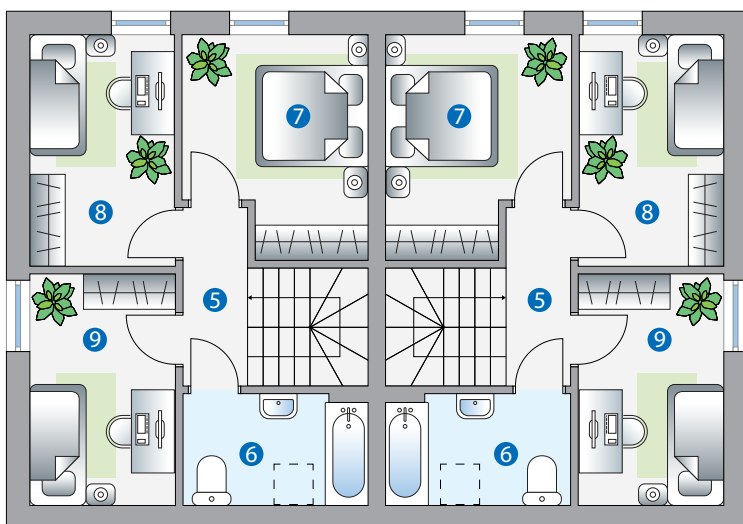

80.07 m²

ZIELONY ZAKĄTEK- Gąsocin

Powierzchnia użytkowa 80.07 m²

PARTER	POW.
1. Wiatrołap	3.70 m ²
2. Hol + schody	7.39 m ²
3. Salon + kuchnia	26.00 m ²
4. łazienka	4.46 m ²
Pow. użytkowa	41.55 m²

PIĘTRO	POW.
5. Hol + schody	5.38 m ²
6. łazienka	4.85 m ²
7. Sypialnia	10.46 m ²
8. Sypialnia	9.14 m ²
9. Sypialnia	8.69 m ²
Pow. użytkowa	38.52 m²