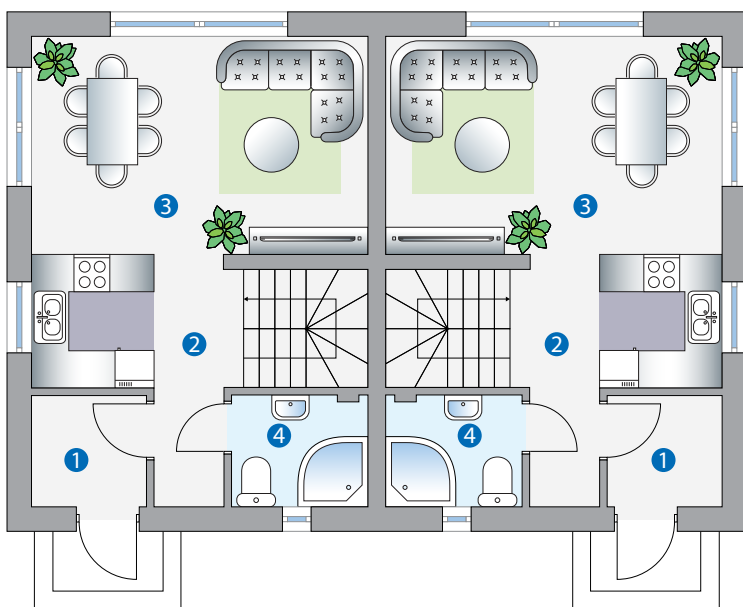

80.07 m²

ZIELONY ZAKĄTEK- Gąsocin

Powierzchnia użytkowa 80.07 m²

PARTER	POW.
1. Wiatrołap	3.70 m ²
2. Hol + schody	7.39 m ²
3. Salon + kuchnia	26.00 m ²
4. łazienka	4.46 m ²
Pow. użytkowa	41.55 m²

PIĘTRO	POW.
5. Hol + schody	5.38 m ²
6. łazienka	4.85 m ²
7. Sypialnia	10.46 m ²
8. Sypialnia	9.14 m ²
9. Sypialnia	8.69 m ²
Pow. użytkowa	38.52 m²